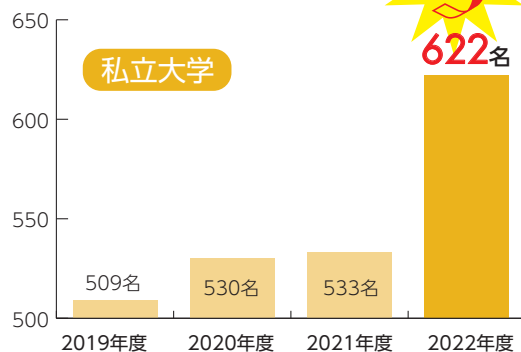

総合的な探究の時間 Dream Project — 夢探 —

自ら課題を見つけ、その解決に向かう検証を行い、まとめる力。この力は、入試だけでなく社会においても、今後求められる非常に重要な力となります。

1年生では、班ごとにテーマを設定してグループでの探究活動。2年生では個人でテーマを設定して探究活動を行い、3年生では2年生での探究内容を論文としてまとめます。

進路実績

北九州市立大学 国際環境工学部 情報システム工学科

赤澤 侑哉 生徒会執行部 (宗像市立中央中学校 出身)

宗像高校は、様々な魅力に溢れた学校だと思います。勉強と部活動を両立しやすい環境が整っており、校内が活気に溢れています。また、課外活動に熱心な先生方が多く、楽しい学校生活を送ることができます。コロナ禍で学校行事の開催が難しかった時期にも、先生方が全力で生徒が楽しめる方法を模索してくださいました。卒業した今、この学校を選んで本当に良かったと思っています。ぜひ宗像高校で、有意義な3年間を送ってください！

生徒のニーズに応じたサポート

3年次には**選択制課外**や**小論文指導**はもちろん、**集団討論**や**面接指導**に対応した**スキルアップ講座**など、一人一人の力とニーズに合わせた学習指導を行います。

東京大学文科2類

尾崎 航太

卓球部 (宗像中学校 出身)

宗像高校の良いところは、「文武両道」という言葉によく表れています。日々の学習では、熱心な先生方のご指導のもと、志の高い仲間と切磋琢磨し合いながら実力を高めることができました。この環境なくして大学合格は掴めなかったでしょう。勉強だけでなく卓球部の活動や学校行事にも全力で取り組むことができ、勉強漬けで終わらない最高の高校生活を送ることができました。

福岡県警察

藤澤 美月

剣道部 (津屋崎中学校 出身)

宗像高校では、進学のみならず、公務員を始めとした就職へのサポートも充実しています。私は入学時から警察官を志望していました。進学ではないため、勉強に不安を感じていましたが、先生方が公務員志望の生徒に対しても手厚くご指導をしてくださいました。また、私は女子剣道部部長を務めており、勉強と部活動の両立は大変でしたが、その分大きな達成感を得ることができました。是非、皆さんも宗像高校で進路を実現してください！