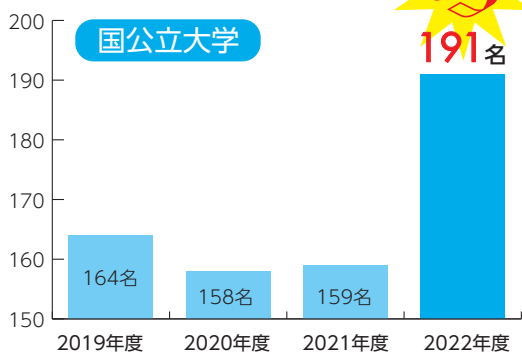

総合的な探究の時間 Dream Project — 夢探 —

自ら課題を見つけ、その解決に向かう検証を行い、まとめる力。この力は、入試だけでなく社会においても、今後求められる非常に重要な力となります。

1年生では、班ごとにテーマを設定してグループでの探究活動。2年生では個人でテーマを設定して探究活動を行い、3年生では2年生での探究内容を論文としてまとめます。

進路実績

北九州市立大学 国際環境工学部 情報システム工学科

赤澤 侑哉 生徒会執行部 (宗像市立中央中学校 出身)

宗像高校は、様々な魅力に溢れた学校だと思います。勉強と部活動を両立しやすい環境が整っており、校内が活気に溢れています。また、課外活動に熱心な先生方が多く、楽しい学校生活を送ることができます。コロナ禍で学校行事の開催が難しかった時期にも、先生方が全力で生徒が楽しめる方法を模索してくださいました。卒業した今、この学校を選んで本当に良かったと思っています。ぜひ宗像高校で、有意義な3年間を送ってください！

生徒のニーズに応じたサポート

3年次には**選択制課外**や**小論文指導**はもちろん、**集団討論**や**面接指導**に対応した**スキルアップ講座**など、一人一人の力とニーズに合わせた学習指導を行います。

東京大学文科2類

尾崎 航太

卓球部 (宗像中学校 出身)

宗像高校の良いところは、「文武両道」という言葉によく表れています。日々の学習では、熱心な先生方のご指導のもと、志の高い仲間と切磋琢磨し合いながら実力を高めることができました。この環境なくして大学合格は掴めなかったでしょう。勉強だけでなく卓球部の活動や学校行事にも全力で取り組むことができ、勉強漬けで終わらない最高の高校生活を送ることができました。

福岡県警察

藤澤 美月

剣道部 (津屋崎中学校 出身)

宗像高校では、進学のみならず、公務員を始めとした就職へのサポートも充実しています。私は入学時から警察官を志望していました。進学ではないため、勉強に不安を感じていましたが、先生方が公務員志望の生徒に対しても手厚くご指導をしてくださいました。また、私は女子剣道部部長を務めており、勉強と部活動の両立は大変でしたが、その分大きな達成感を得ることができました。是非、皆さんも宗像高校で進路を実現してください！